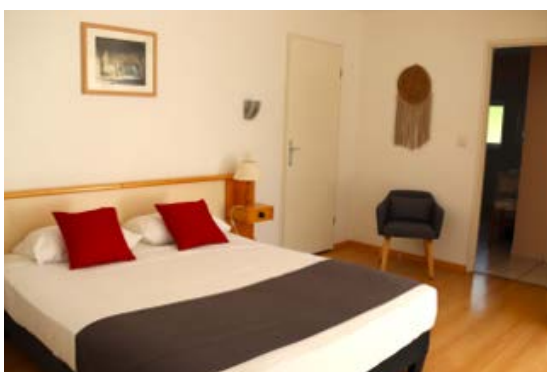

**Ouverture**  
Ouvert toute l'année

**Tarifs**  
A partir de 70 € la nuit  
Petit déjeuner : 9 € (supplément  
+ 3 € si servi en chambre)

**Langues parlées**